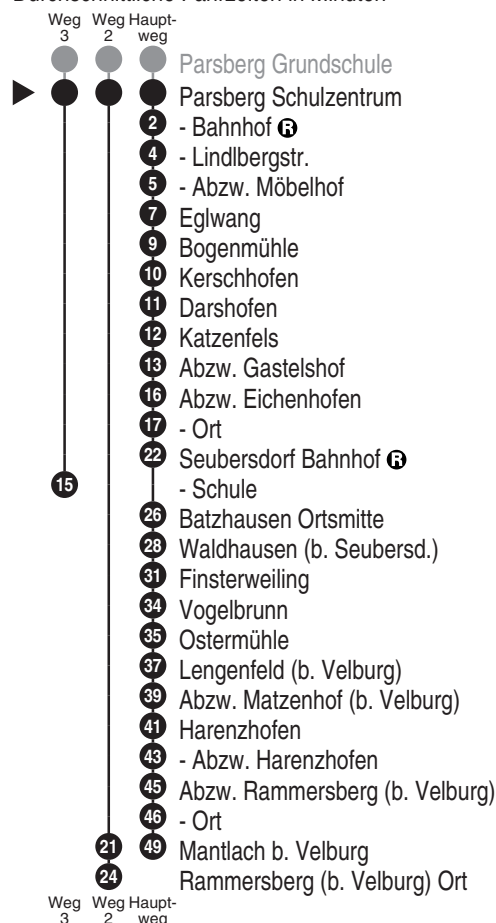

**Bus**  
**537**

**Merz-Reisen**  
GmbH  
Birgittenweg 6; 92348 Berg-Gnadenberg  
Tel.: 0 91 87 - 9 52 90

Abfahrten auf Ihr Handy:  
QR-Code abfotografieren

<http://m.vgn.de/ezm/ovl/de:09373:17767>

Abfahrtszeiten ab  
**Parsberg Schulzentrum**

Richtung

**Mantlach b. Velburg**

**(Rammersberg (b. Velburg) Ort)**

Gültig ab 11.09.2018

Durchschnittliche Fahrzeiten in Minuten

Uhr	Mo - Fr (nicht 15.8.)	Samstag (nicht 15.8.)	Uhr
4			4
5			5
6			6
7	40 <sup>3</sup> <sub>V01</sub>		7
8			8
9			9
10			10
11	33 <sup>■</sup> <sub>S32</sub>		11
12	30 <sup>■</sup> <sub>V01</sub>		12
13	15 <sup>2, V01</sup> <sub>H542</sub> 20 <sup>*</sup> <sub>V01</sub>		13
14			14
15	15 <sup>S24</sup>		15
16	33 <sup>S50</sup>		16
17			17
18			18
19			19
20			20
21			21
22			22
23			23
0			0

Fahrten ohne Fahrwegangabe nehmen den Hauptweg  
2...3 = fährt Weg 2 bis 3

\* = verkehrt bis Harenzhofen  
V01 = nur an Schultagen

S24 = nur dienstags und donnerstags an Schultagen  
S32 = nur an Schultagen, nicht dienstags und mittwochs

S50 = nur montags bis donnerstags an Schultagen  
H542 = Kleinbus, fährt über Hollerstetten (siehe Linie 542)

■ = verkehrt bis Abzw. Gastelshof  
Alle Angaben ohne Gewähr