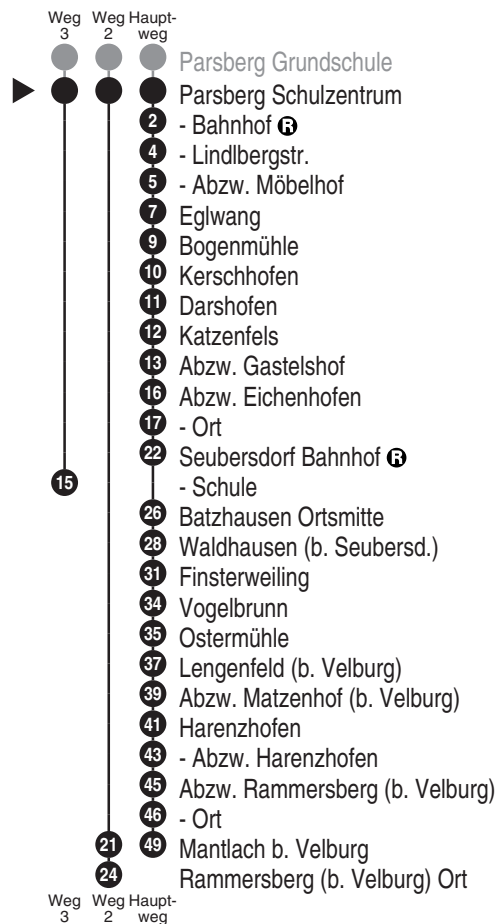

Bus
537

Merz-Reisen
GmbH
Birgittenweg 6; 92348 Berg-Gnadenberg
Tel.: 0 91 87 - 9 52 90

Abfahrten auf Ihr Handy:
QR-Code abfotografieren

<http://m.vgn.de/ezm/ovl/de:09373:17767>

Abfahrtszeiten ab
Parsberg Schulzentrum

Richtung

Mantlach b. Velburg

(Rammersberg (b. Velburg) Ort)

Gültig ab 10.09.2019

Durchschnittliche Fahrzeiten in Minuten

| Uhr | Mo - Fr (nicht 15.8.) | Samstag (nicht 15.8.) | Uhr |
|-----|---|-----------------------|-----|
| 4 | | | 4 |
| 5 | | | 5 |
| 6 | | | 6 |
| 7 | 40 ³ _{V01} | | 7 |
| 8 | | | 8 |
| 9 | | | 9 |
| 10 | | | 10 |
| 11 | 33 [■] _{S32} | | 11 |
| 12 | 30 [■] _{V01} | | 12 |
| 13 | 20 [*] _{V01} 20 ^{2, V01} _{H542} | | 13 |
| 14 | | | 14 |
| 15 | 15 ^{S24} | | 15 |
| 16 | 33 ^{S50} | | 16 |
| 17 | | | 17 |
| 18 | | | 18 |
| 19 | | | 19 |
| 20 | | | 20 |
| 21 | | | 21 |
| 22 | | | 22 |
| 23 | | | 23 |
| 0 | | | 0 |

Fahrten ohne Fahrwegangabe nehmen den Hauptweg
2...3 = fährt Weg 2 bis 3

* = verkehrt bis Harenzhofen
V01 = nur an Schultagen

S24 = nur dienstags und donnerstags an Schultagen
S32 = nur an Schultagen, nicht dienstags und mittwochs

S50 = nur montags bis donnerstags an Schultagen
H542 = Kleinbus, fährt über Hollerstetten (siehe Linie 542)

■ = verkehrt bis Abzw. Gastelshof
Alle Angaben ohne Gewähr